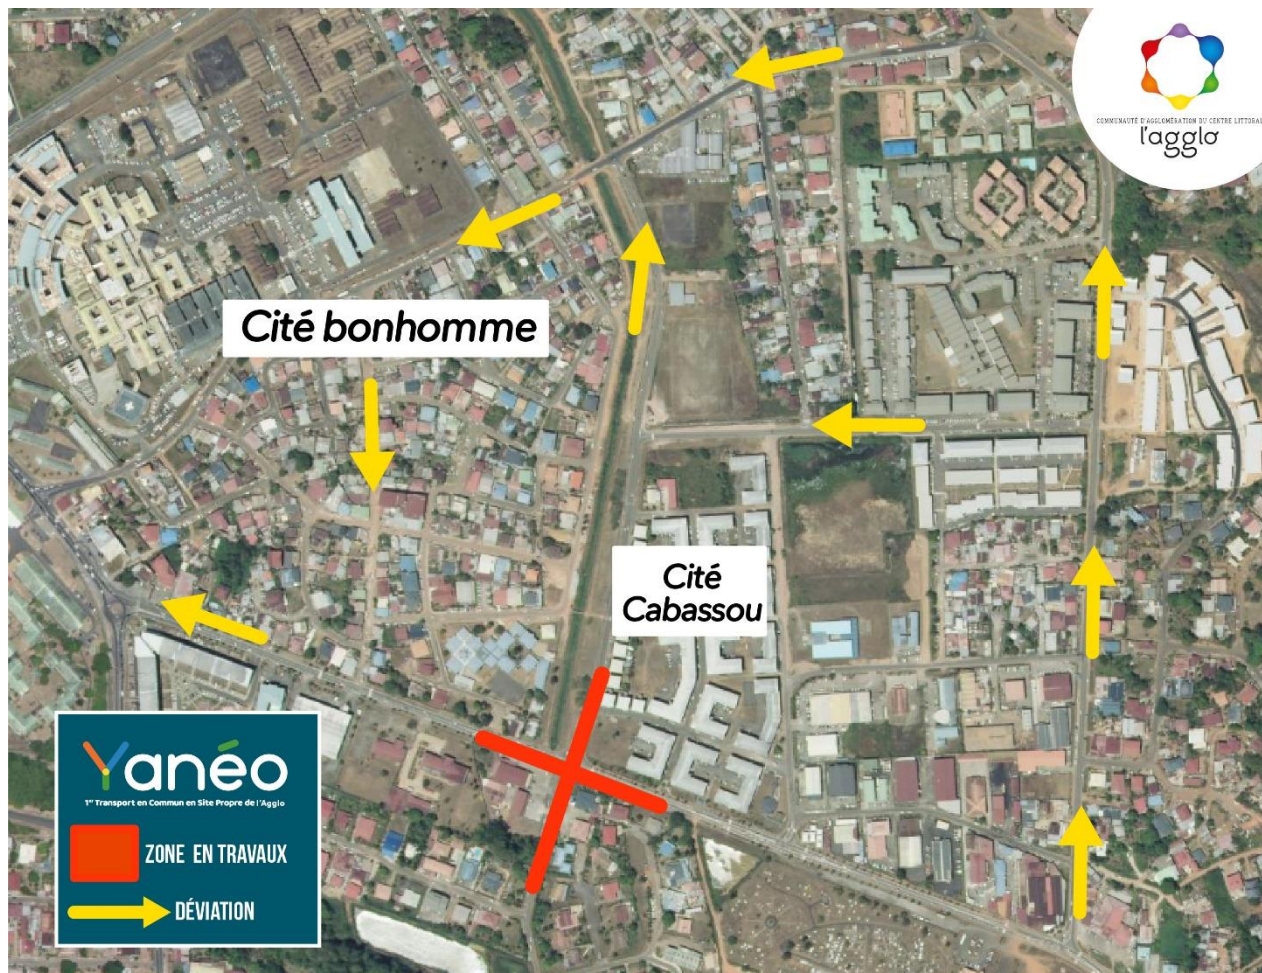

Travaux TCSP : fermeture d'une portion la route de la Madeleine et du carrefour rue de Lucée/route du tigre

La Communauté d'Agglomération du Centre Littoral informe les habitants qu'en raison des travaux de Yanéo, le 1^{er} Transport en Commun en Site Propre de l'Agglo, une portion de la route de la Madeleine ainsi que le carrefour rue de Lucée/route du tigre seront fermés à la circulation entre le 18 octobre et le 3 novembre 2023.

Route de la Madeleine

Du mercredi 18 au jeudi 19 octobre 2023 de 20h à 6h du matin, des travaux permettant la réalisation du raccordement des réseaux Orange se dérouleront sur la portion se situant face au Centre de Maintenance et de Remisage (CMR) du TCSP, route de la Madeleine.

COMMUNIQUÉ DE PRESSE

17/10/2023

Carrefour rue de Lucée/route du tigre

Le jeudi 18 octobre puis du lundi 23 au vendredi 3 novembre 2023, le carrefour rue de Lucée/route du tigre sera fermé à la circulation en raison des travaux de mise en conformité du carrefour.

Les automobilistes sont invités à la prudence et à emprunter les déviations mises en place.

Pour plus d'information, merci de contacter la société Ibys via l'application mobile Hello Travaux ou la page Facebook : [Travaux TCSP de l'Agglo](#).